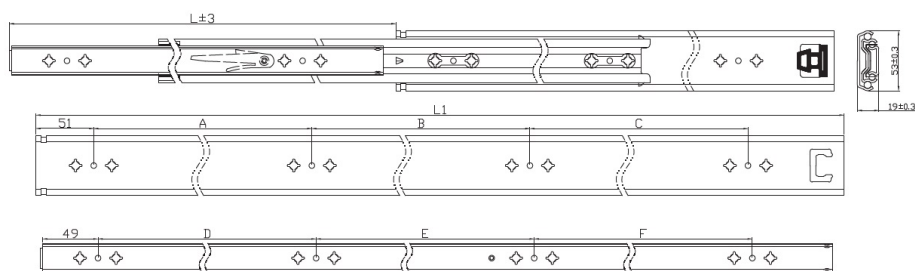

## Description:

Drawer Slide HD5300, 800mm Full Extension, Zinc Plated, Heavy Duty, Load Capacity 110kg

## Item number:

16.13.587-0

Units	Box	Carton	HS Code	Barcode
Pair			8302420090	
				5704866519335

L	L1	A	B	C	D	E	F
300	300	192			192		
350	350	224			224		
400	400	128	160		96	192	
450	450	160	160		128	192	
500	500	192	192		160	224	
550	550	192	224		192	224	
600	600	128	160	192	192	160	128
650	650	160	160	192	192	192	160
700	700	192	192	192	192	192	192
750	750	192	192	192	192	224	192
800	800	224	224	224	224	224	224
850	850	224	224	224	224	224	224
900	900	256	256	256	256	256	256
950	950	256	288	288	256	288	288
1000	1000	288	288	288	288	288	288