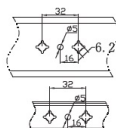

## Description:

Drawer Slide HD5300, 800mm Full Extension, Zinc Plated, Heavy Duty, Load Capacity 110kg

## Item number:

16.13.587-0

Units	Box	Carton	HS Code	Barcode
Pair			8302420090	
				5704866519335

L	L1	A	B	C	D	E	F
300	300	192			192		
350	350	224			224		
400	400	128	160		96	192	
450	450	160	160		128	192	
500	500	192	192		160	224	
550	550	192	224		192	224	
600	600	128	160	192	192	160	128
650	650	160	160	192	192	192	160
700	700	192	192	192	192	192	192
750	750	192	192	192	192	224	192
800	800	224	224	224	224	224	224
850	850	224	224	224	224	224	224
900	900	256	256	256	256	256	256
950	950	256	288	288	256	288	288
1000	1000	288	288	288	288	288	288